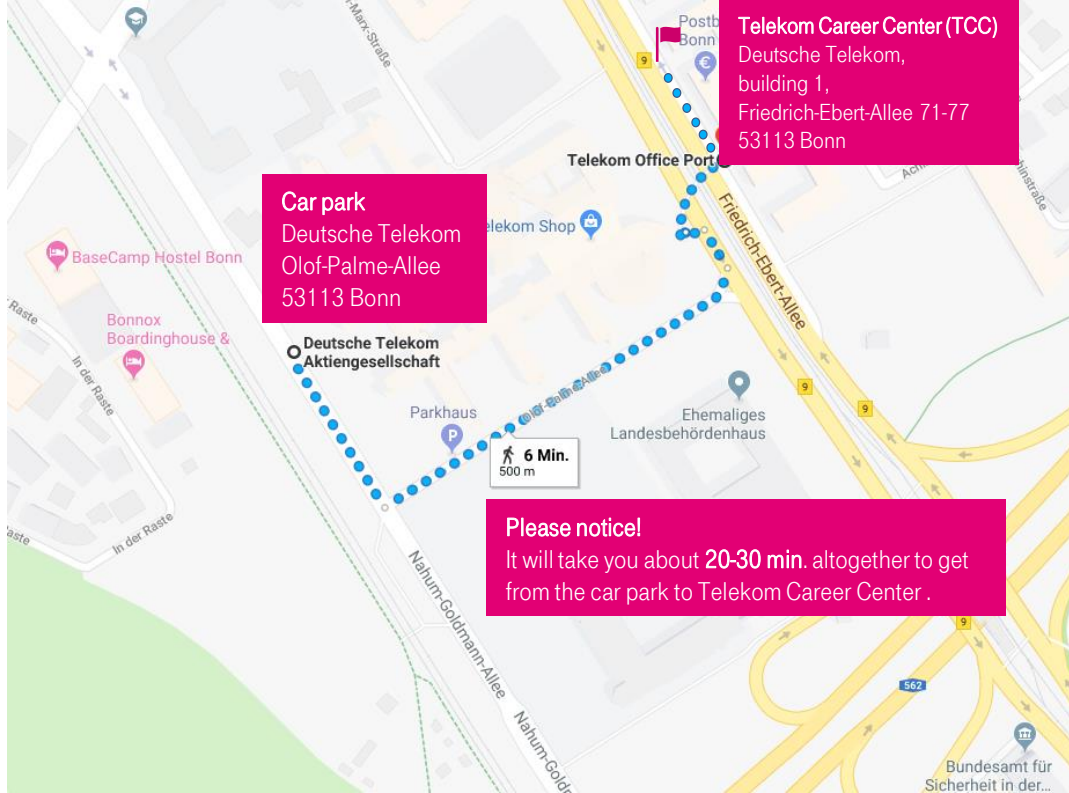

WELCOME

TELEKOM CAREER CENTER

IHR WEG ZU UNS.

Der Fußweg vom Parkhaus Olof-Palme-Allee
zum Empfang Friedrich-Ebert-Allee 71-77, Haus 1. (ca. 20 Min.)

Bitte verlassen Sie das Parkhaus auf die Nahum-Goldmann-Allee und gehen Sie ca.100m nach links. Dann links in die Olof-Palme-Allee abbiegen bis Sie zur Friedrich-Ebert-Allee kommen. Dort wieder links abbiegen und über die Telekom-Brücke die Straße queren. Folgen Sie der Straße am Ende der Brücke für etwa 100 Meter. Der Eingang zum Haus 1 befindet sich auf Ihrer rechten Seite. Melden Sie sich bitte am Empfang.

HOW TO FIND US.

Walk from the car park in Olof-Palme-Allee to the reception
of Friedrich-Ebert-Allee 71-77, building 1. (approx. 20 Min.)

Please leave the car park on Nahum-Goldmann-Allee and turn left. Then turn again left into Olof-Palme-Allee. Follow this road up to Friedrich-Ebert-Allee. Turn left and cross the road via Telekom-bridge. At the end of the bridge, please follow the road for approx. 100 m. The entrance to building one is now located to your right. Please sign in at the reception.

Telekom Career Center (TCC)
Deutsche Telekom,
building 1,
Friedrich-Ebert-Allee 71-77
53113 Bonn

Car park
Deutsche Telekom
Olof-Palme-Allee
53113 Bonn

6 Min.
500 m

Please notice!
It will take you about **20-30 min.** altogether to get
from the car park to Telekom Career Center .