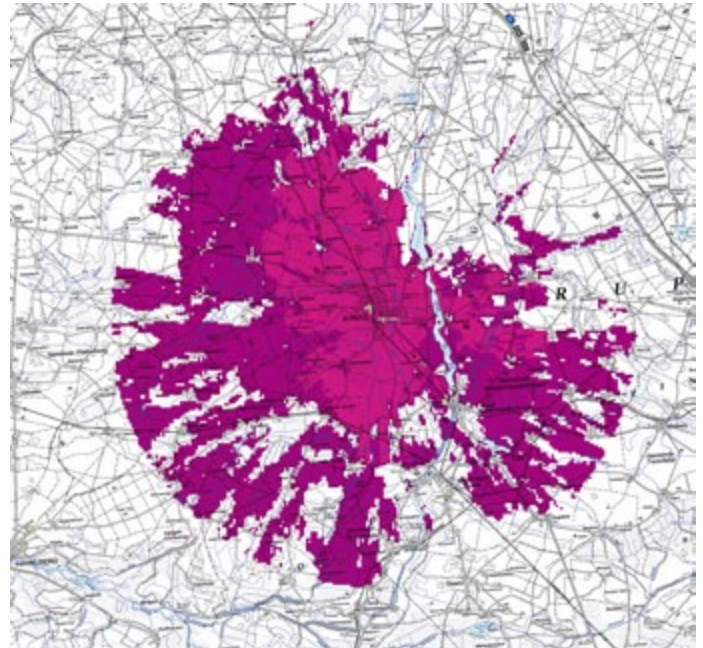

Grünes Licht für 4G.

Übergabe der ersten 4G-Station, Kyritz, Brandenburg.

Regionale Versorgungskarte zur Presseveranstaltung am 30. August 2010.

NL Berlin, Standort BY2041 – Kyritz

Gemeindeversorgung Gumtow

Planungsstand 06/2010

3G Abdeckung

4G Abdeckung

Telekom Deutschland GmbH
Rollout Planning & Radio Design
T-RNC
Maßstab 1:50000, A0
Erstellt am 14.06.2010

Legende:
CBA_BY_pilot STO
UMTS
4G

Urheberrechte
© T-Mobile Deutschland GmbH
© TeleAtlas NV
© infas Geodaten GmbH, Bonn