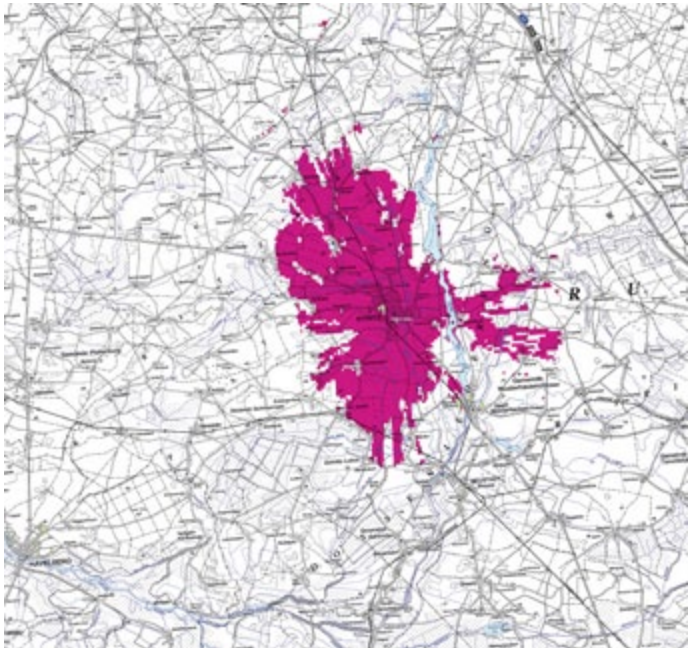

Grünes Licht für 4G.

Übergabe der ersten 4G-Station, Kyritz, Brandenburg.

Regionale Versorgungskarte zur Presseveranstaltung am 30. August 2010.

NL Berlin, Standort BY2041 – Kyritz

Gemeindeversorgung Gumtow

Planungsstand 06/2010

3G Abdeckung

4G Abdeckung

Telekom Deutschland GmbH
Rollout Planning & Radio Design
T-RNC
Maßstab 1:50000, A0
Erstellt am 14.06.2010

Legende:
CBA_BY_pilot STO
UMTS
4G

Urheberrechte
© T-Mobile Deutschland GmbH
© TeleAtlas NV
© infas Geodaten GmbH, Bonn