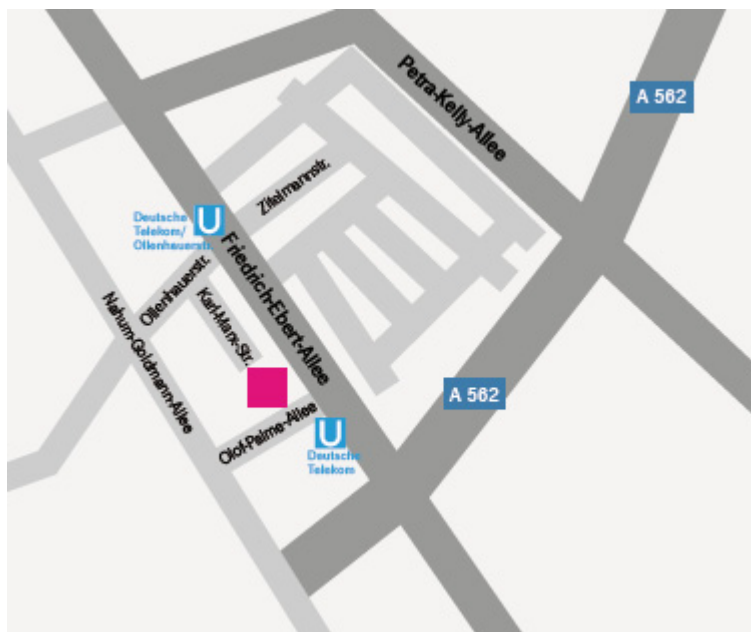

ANFAHRTSBESCHREIBUNG.

TELEKOM CAREER CENTER IN BONN.

ERLEBEN, WAS VERBINDET.

DEUTSCHE TELEKOM, ZENTRALE. Friedrich-Ebert-Allee 140, 53113 Bonn.

MIT DEM PKW.

- **BAB 565 in Richtung Bonn**
 - Ausfahrt Poppelsdorf in Richtung Bad Godesberg
- **Autobahnkreuz Bonn-Ost**
 - BAB 562 in Richtung Bonn
 - auf Nahum-Goldmann-Allee abbiegen.

MIT ÖFFENTLICHEN VERKEHRSMITTELN.

- **Station „Deutsche Telekom, Olof-Palme-Allee“**
- U-Bahn Linien 16,63,66

Weitere Infos unter:
www.swb-busundbahn.de

SIE WOLLEN MEHR VON UNS WISSEN?

Dann besuchen Sie uns unter www.telekom.com/karriere oder kommen Sie einfach persönlich vorbei.