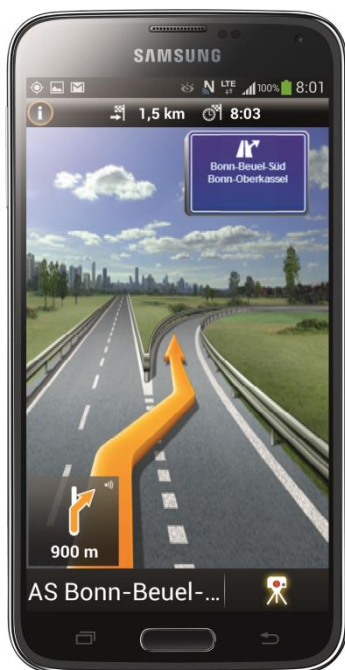

Samsung GALAXY S5 blau

Mein Leben powered by GALAXY S5.

Endgeräte-Display-Abbildung ist symbolisch, der Inhalt kann je nach Software-Version abweichen.

Artikelnummer / EAN-Code	99921379 / 8806086179430
Verkaufsstart	April 2014
Abmessungen	142 x 72,5 x 8,1 mm
Gewicht	ca. 145 g
Farbe	Blau
Stand-by-Zeit / Sprechzeit	bis zu 420 Std. / bis zu 1200 Min.
Akku	Li-Ionen, 2800 mAh
SAR-Wert	0,562 W/kg
Frequenzbänder GSM	(850, 900, 1800, 1900)
Frequenzbänder UMTS	(850, 900, 1900, 2100)
Frequenzbänder LTE	(800, 850, 900, 1800, 1900, 2100, 2600)
Betriebssystem	Android 4.4.2
Kamera	16 Megapixel
Display	Full HD Super-AMOLED Displaytechnologie 16,7 Mio. Farben, 1920 x 1080 Pixel
Arbeitsspeicher / Datenspeicher	2 GB / 16 GB
Prozessor	Quad-Core 2.5 GHz Qualcomm MSM8974Pro
Speichererweiterung (optional)	MicroSD, max. 64 GB
Navigation: Empfänger und Navigations-Software	A-GPS, GPS-Empfänger, Glonass, Navigon Select, Google Maps
Schnittstellen	Bluetooth 4.0, IrDa, Micro-USB, W-LAN
Sondereigenschaften	LTE Plus mit bis zu 150 MBit/s Download, Kamera mit Dual-Funktion und Video in UHD-Qualität, Selektiver Fokus, DLNA, Fingerabdruck-Scanner

Highlights

Neues Kameraerlebnis mit innovativen Funktionen.

Schnelle Datenübertragung dank neuester LTE Technologie und Download-Booster.

Strapazierfähiges Premium Design mit IP67-Zertifizierung.

Sportlicher Trainingspartner dank S Health 3.0.