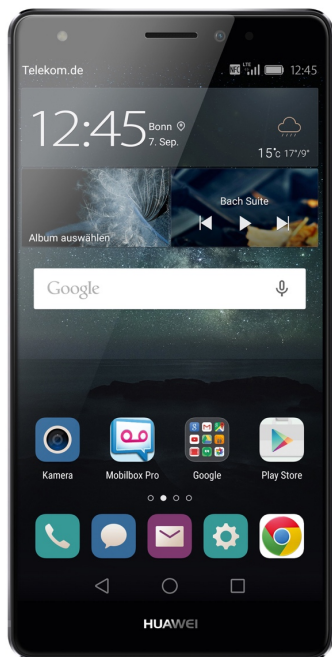

HUAWEI MATE S GRAU

ÜBERZEUGEND IN DESIGN UND TOUCHFUNKTIONEN

Endgeräte-Display-Abbildung ist symbolisch, der Inhalt kann je nach Software-Version abweichen.

Artikelnummer / EAN-Code	99923696 / 6901443083442
Verkaufsstart	Oktober 2015
Abmessungen	149,9 x 75,4 x 7,2 mm
Gewicht	ca. 156 g
Farbe	Grau
Stand-by-Zeit / Sprechzeit	bis zu 440 Std. / bis zu 840 Min.
Akku	Li-Polymer, 2700 mAh (fest verbaut)
SAR-Wert	1,08 W/kg
Frequenzbänder GSM in MHz	850, 900, 1800, 1900
Frequenzbänder UMTS in MHz	850, 900, 1700, 1900, 2100
Frequenzbänder LTE in MHz	800, 900, 1800, 2100, 2600
Betriebssystem	Android 5.1.1
Kamera	13 Megapixel
Display	Super-AMOLED Displaytechnologie, 16,7 Mio. Farben, 1080 x 1920 Pixel
Arbeitsspeicher / Datenspeicher	3 GB / 32 GB
Prozessor	2.2 GHz, Typ Kirin 935 Octa-Core (4 x 2.2 GHz + 4 x 1.5 GHz)
Speichererweiterung (optional)	MicroSD, max. 128 GB
Navigation: Empfänger und Navigations-Software	A-GPS, GPS-Empfänger, Glonass, Navigon Select
Schnittstellen	Bluetooth, Micro-USB, USB (Erkennung Datenträger am USB-Port), W-LAN
Sondereigenschaften	Fingerabdrucksensor

Highlights

Flaches Vollmetallgehäuse mit Fingerabdrucksensor

13,97 cm (5,5 Zoll) Super AMOLED Display

13 Megapixel Hauptkamera mit OIS, 8 Megapixel Frontkamera mit Blitz

32 GB interner Speicher, bis 128 GB Speichererweiterung

Android 5.1.1 mit EMUI 3.1

ERLEBEN, WAS VERBINDET.

Änderungen bzgl. Lieferumfang und Leistungsmerkmalen vorbehalten.

HUAWEI MATE S GRAU

Lieferumfang

- Huawei Mate S in Grau
 - Flip Cover
 - Headset
 - USB-Kabel
 - Netzladegerät
 - Kurzanleitung
-