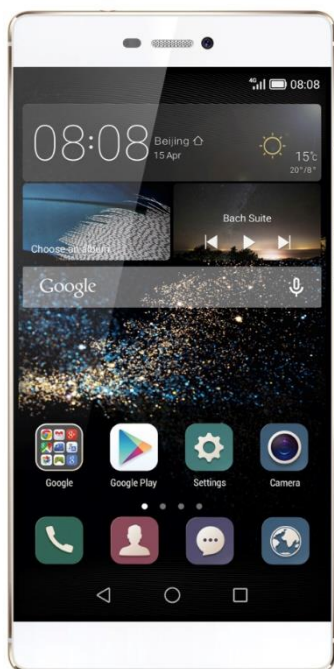

HUAWEI P8 WEISS

KREATIVITÄT ENTDECKEN

Endgeräte-Display-Abbildung ist symbolisch, der Inhalt kann je nach Software-Version abweichen.

Artikelnummer / EAN-Code	99922933 / 6901443059508
Verkaufsstart	Mai 2015
Abmessungen	144,9 x 71,8 x 6,4 mm
Gewicht	ca. 144 g
Farbe	Weiss
Stand-by-Zeit / Sprechzeit	bis zu 480 Std. / bis zu 830 Min.
Akku	Li-Polymer, 2680 mAh
SAR-Wert	0,473 W/kg
Frequenzbänder GSM	(850, 900, 1800,1900) MHz
Frequenzbänder UMTS	(850, 900, 1700, 1900, 2100) MHz
Frequenzbänder LTE	(800,1800, 2100, 2600) MHz
Betriebssystem	Android 5.0
Kamera	13 Megapixel
Display	LCD Displaytechnologie, 16,7 Mio. Farben, 1080 x 1920 Pixel
Arbeitsspeicher / Datenspeicher	3 GB
Prozessor	2 GHz, Typ: HiSilicon Kirin 930 Octa-Core, Mali T628 Grafikprozessor
Speichererweiterung (optional)	MicroSD, max. 128 GB
Navigation: Empfänger und Navigations-Software	A-GPS, GPS-Empfänger
Schnittstellen	Bluetooth, Micro-USB, USB (USB-Port), W-LAN (b/g/n)
Sondereigenschaften	Simple UI, NFC, 4FF (Nano-SIM)

Highlights

Leistungsstarker Octa-Core-Prozessor

13 Megapixel Kamera für beste Bildqualität

Intelligentes Netzwerkmanagement für optimierte Leistung

Kreative Kamerafunktionen Regisseur Modus und Lichtmalerei

Hochwertiger 6,4 mm Metall Unibody

ERLEBEN, WAS VERBINDET.

HUAWEI P8 WEISS

Lieferumfang

- Huawei P8 in Weiss
 - Akku
 - Headset
 - USB-Kabel
 - Netzladegerät
 - Kurzanleitung
-

Netz-Standards

- Unterstützte GSM-Frequenzen in MHz: 1800, 1900, 850, 900
 - Unterstützte 3G/HSPA Frequenzen in MHz: 1700, 1900, 2100, 850, 900
 - Unterstützte 4G/LTE Frequenzen in MHz: 1800, 2100, 2600, 800
 - Mobilfunk-Datenübertragung über: GPRS-Unterstützung, EDGE Unterstützung, LTE
 - Maximale Download-Geschwindigkeit über 3G/HSPA: bis zu 42 MBit/s
 - Maximale Upload-Geschwindigkeit über 3G/HSPA: bis zu 5,76 MBit/s
 - Maximale Download-Geschwindigkeit über 4G/LTE: bis zu 150 MBit/s
 - Maximale Upload-Geschwindigkeit über 4G/LTE: bis zu 50 MBit/s
-