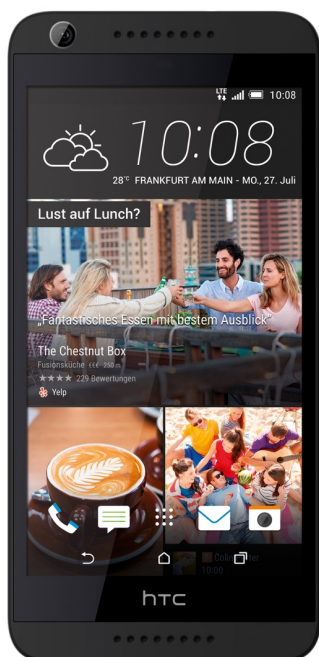

HTC DESIRE 626 GRAU

MEHR INDIVIDUALITÄT, MEHR STIL

Endgeräte-Display-Abbildung ist symbolisch, der Inhalt kann je nach Software-Version abweichen.

| | |
|---|--|
| Artikelnummer / EAN-Code | 99923984 / 4021114207105 |
| Verkaufsstart | Oktober 2015 |
| Abmessungen | 146,9 x 70,9 x 8,2 mm |
| Gewicht | ca. 139 g |
| Farbe | Grau |
| Stand-by-Zeit / Sprechzeit | bis zu 811 Std. / bis zu 1320 Min. |
| Akku | Li-Polymer, 2000 mAh |
| SAR-Wert | 0,585 W/kg |
| Frequenzbänder GSM | (850, 900, 1800, 1900) MHz |
| Frequenzbänder UMTS | (850, 900, 2100) MHz |
| Frequenzbänder LTE | (800, 1800, 2100, 2600) MHz |
| Betriebssystem | Android 5.1 |
| Kamera | 13 Megapixel und 5 Megapixel Frontkamera |
| Display | 12,7 cm (5 Zoll) TFT Displaytechnologie, 16,7 Mio. Farben, Auflösung: 1280 x 720 Pixel |
| Arbeitsspeicher / Datenspeicher | 2 GB / 16 GB |
| Prozessor | 1.2 GHz Quad-Core, Typ: Qualcomm Snapdragon 410 |
| Speichererweiterung (optional) | MicroSDXC max. 2 TB |
| Navigation: Empfänger und Navigations-Software | A-GPS, GPS-Empfänger, Glonass |
| Schnittstellen | Bluetooth, Micro-USB, WLAN a/b/g/n, NFC |
| Sondereigenschaften | Dualtone Design, LTE mit bis zu 150 MBit/s, Quad-Core Prozessor, Speichererweiterung bis zu 2 Terabyte |

Highlights

Ästhetisches Dualtone-Design mit modernen Features für ein herausragendes Nutzererlebnis

HTC Sense 7 für voll individualisierbare Android-Funktionen bei minimalem Aufwand

13 Megapixel-Hauptkamera und 5 Megapixel-Frontkamera

HTC EYE Experience mit erweiterten Fotomöglichkeiten

16 GB interner Speicher, erweiterbar um bis zu 2 TB

ERLEBEN, WAS VERBINDET.

HTC DESIRE 626 GRAU

Lieferumfang

- HTC Desire 626 in Grau
 - Akku 2000 mAh, fest verbaut
 - Ladegerät mit microUSB-Datenkabel
 - Stereo Headset
 - Kurzbedienungsanleitung
-