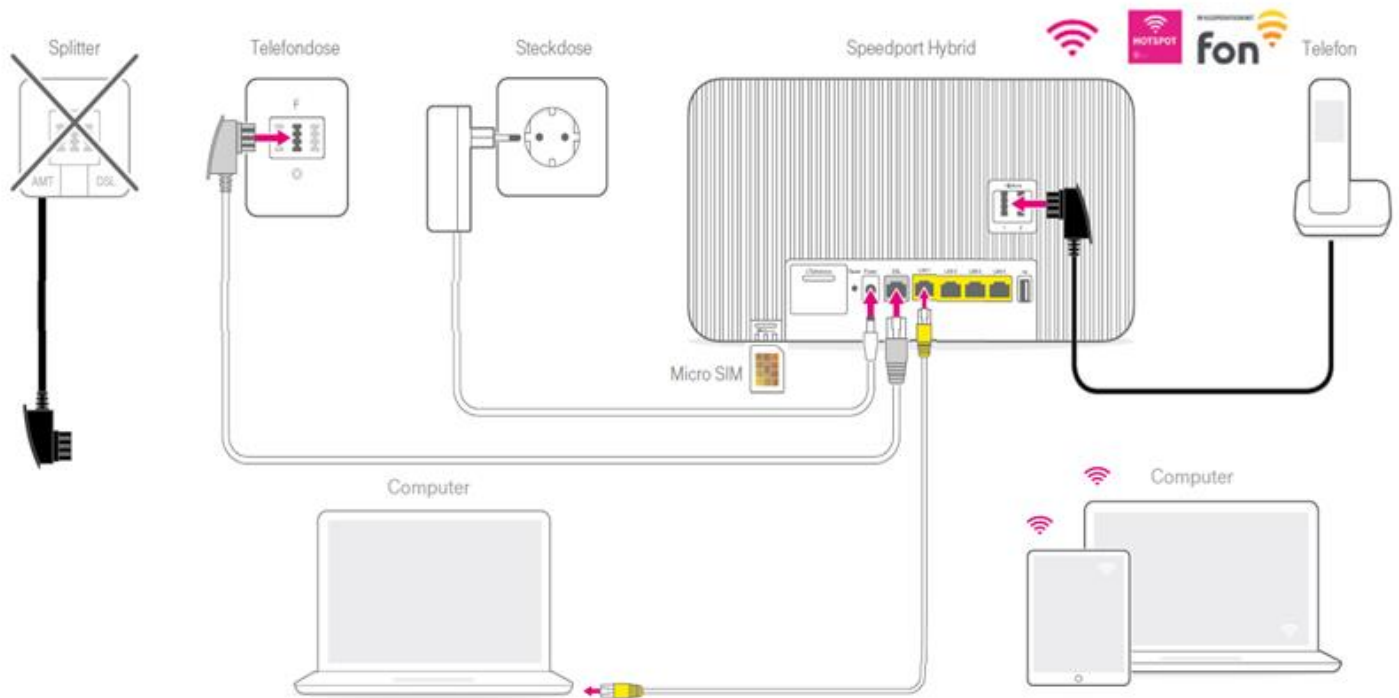

- Automatische Konfiguration und Aktualisierung der Firmware sowie Fernunterstützung
 - Sicherheit durch voreingestellte WLAN- und DECT-Verschlüsselung
 - Verbesserte Reichweite und höherer Datendurchsatz durch Gigabit WLAN (IEEE 802.11ac)
 - Empfohlen für den Hybrid Anschluss der Telekom (Kombination aus ADSL/VDSL/VDSL-Vectoring Breitbandanschluss und LTE 800/1800/2600 MHz Mobilfunkanschluss)
 - Medienserver zur Übertragung von Musik, Bildern und Videos an UPnP/DLNA kompatible Medienempfänger im Heimnetzwerk
 - Telefonanlage mit Komfortfunktionen
 - IP-basierte Telefonie
 - Integrierter SIM-Kartenslot für Hybrid-Sim Karte (Micro SIM, Größe 3FF)
 - 2 SMA Anschlüsse für externe LTE-Antennen
 - Nutzung von Call & Surf via Funk SIM-Karten nach Umstellung auf Hybrid
 - Unterstützt DSL-Hilfe App
 - Kein Betrieb als DSL-only und/oder LTE-only Router
 - Entertain IPTV und Sat ist für den Hybrid Anschluss noch nicht verfügbar
 - In Verbindung mit WLAN TO GO: kostenlose HotSpot Nutzung, höhere Sicherheit durch zwei voneinander getrennte WLAN-Verbindungen mit separaten IP-Adressen und personalisierten Zugangsdaten, für WLAN TO GO Nutzer unterwegs werden nur ungenutzte WLAN-Kapazitäten zur Verfügung gestellt
-

Lieferumfang

- Speedport Hybrid in Weiß
 - Netzgerät
 - DSL-Kabel für den IP-basierten Anschluss
 - Netzkabel, z.B. für den Computer-Anschluss
 - Bedienungsanleitung
 - Wandhalterung
 - Hybrid-SIM Karte ist nicht im Lieferumfang enthalten
-

ERLEBEN, WAS VERBINDET.

SPEEDPORT HYBRID

Anschaltbild

ERLEBEN, WAS VERBINDET.