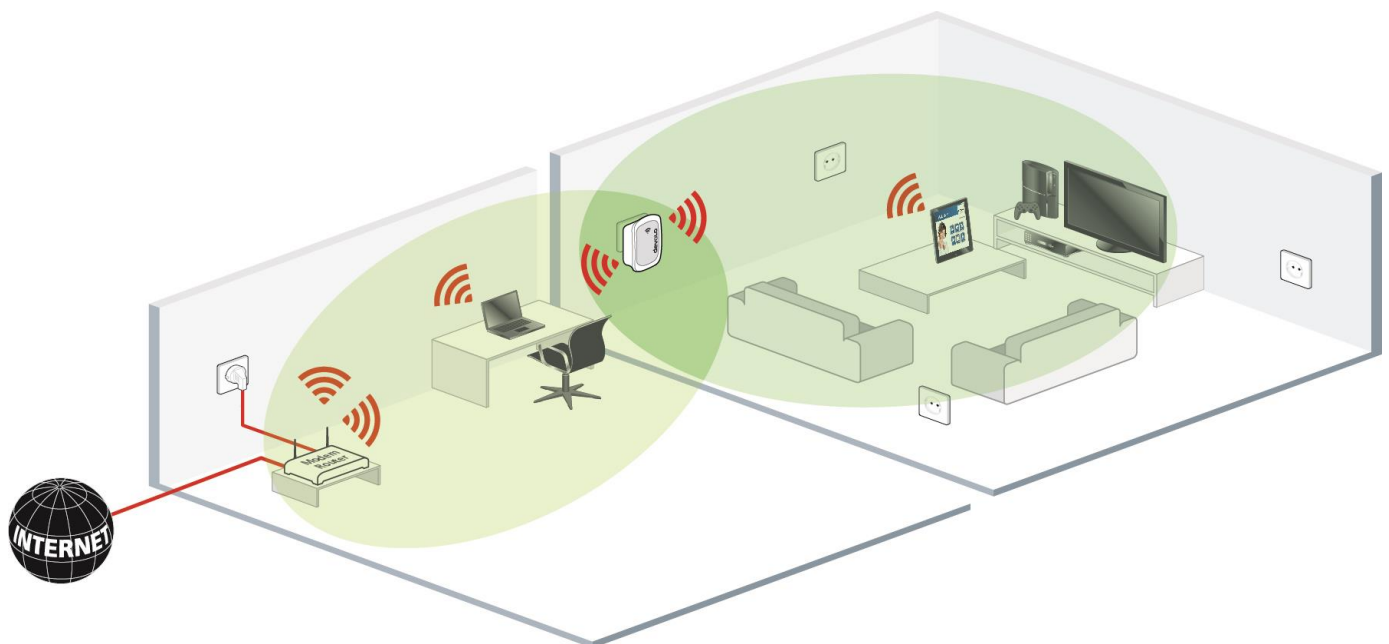

DEVOLO WIFI REPEATER

Weitere Eigenschaften

- Unterstützung der WLAN-Standards 802.11 b/g/n (2,4 GHz) mit Geschwindigkeiten bis zu 300 Mbit/s
- WPS-Knopf für die einfache Verbindung mit dem Speedport (WPS PIN-Methode wird nicht unterstützt)
- LAN-Schnittstelle (100 Mbit/s) zur Direktanschaltung kabelgebundener Netzwerkgeräte
- Automatischer Energiesparmodus
- Mehrstufige Leuchtanzeige zur Visualisierung der Verbindungsqualität
- 3 Jahre Herstellergarantie
- Support durch die Devolo-Hotline

Lieferumfang

- Devolo WiFi Repeater
- Installationsposter
- CD-ROM mit PDF-Bedienungsanleitung

Anschaltbild

ERLEBEN, WAS VERBINDET.