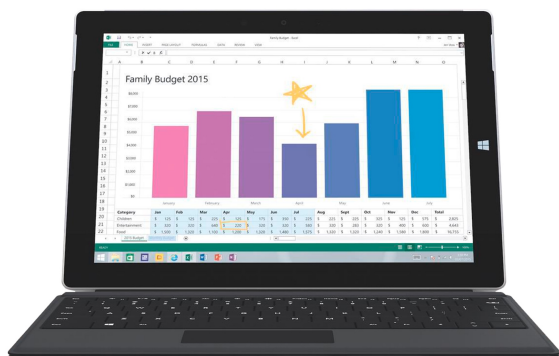

# MICROSOFT SURFACE 3 LTE 128 GB SILBER

## TABLET UND LAPTOP IN EINEM GERÄT

Endgeräte-Display-Abbildung ist symbolisch, der Inhalt kann je nach Software-Version abweichen.

<b>Artikelnummer / EAN-Code</b>	99923576 / 885370900453
<b>Verkaufsstart</b>	November 2015
<b>Abmessungen</b>	267 x 187 x 8,7 mm
<b>Gewicht</b>	ca. 622 g
<b>Farbe</b>	Silber
<b>Videowiedergabezeit</b>	Bis zu 600 Min.
<b>Akku</b>	Li-Ionen
<b>Frequenzbänder UMTS in MHz</b>	850, 900, 1900, 2100
<b>Frequenzbänder LTE in MHz</b>	800, 900, 1800, 2100, 2600
<b>Betriebssystem</b>	Windows 8.1 Pro
<b>Kamera</b>	8 Megapixel
<b>Display</b>	LCD Displaytechnologie, 16,7 Mio. Farben, 1920 x 1280 Pixel
<b>Arbeitsspeicher / Datenspeicher</b>	4 GB / 128 GB
<b>Prozessor</b>	1.6 bis 2.4 GHz, Typ Quad-Core Intel Atom x7-Z8700-Prozessor
<b>Speichererweiterung</b>	MicroSD, bis zu 128 GB
<b>Navigation: Empfänger und Navigations-Software</b>	A-GPS, GPS-Empfänger, Glonass
<b>Schnittstellen</b>	Bluetooth, Micro-USB, USB, W-LAN a/b/g/n/ac

## Highlights

Leichte und kompakte Bauweise

Stabiles Aluminium Gehäuse mit dreistufigem Klappständer

Windows Pro für Office-Anwendungen

Schnelles Internet mit LTE

Type Cover als mechanische Tastatur und Schutzhüllen-Funktion

## Display

---

- LCD Display mit 16,7 Mio. Farben, 27,40 cm Diagonale, 1920 x 1280 Pixel, 228,2 x 152,1 mm
  - 10,8-Zoll-ClearType-Full-HD-Plus-Display
  - Toucheingabe: 10-Punkt-Multitouch
  - Unterstützung für Surface-Stift
- 