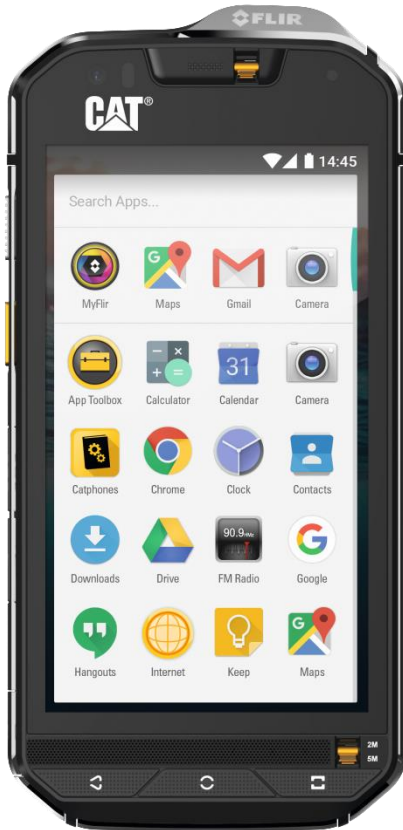

# CAT S60

Mit integrierter Wärmebildkamera

Endgeräte-Display-Abbildung ist symbolisch, der Inhalt kann je nach Software-Version abweichen.

<b>Artikelnummer / EAN-Code</b>	99924958   5060472350206
<b>Verkaufsstart</b>	September 2016
<b>Abmessungen</b>	147,9 x 73,4 x 12,9 mm
<b>Gewicht</b>	ca. 223 g
<b>Farbe</b>	Schwarz
<b>Stand-by-Zeit / Sprechzeit</b>	bis zu 1032 Std.   bis zu 1800 Minuten
<b>Akku</b>	Li-Ionen, 3800 mAh
<b>SAR-Wert</b>	0,44 W/kg
<b>Frequenzbänder GSM in MHz</b>	850, 900, 1800, 1900
<b>Frequenzbänder UMTS in MHz</b>	850, 900, 2100
<b>Frequenzbänder LTE in MHz</b>	800, 900, 1800, 2100, 2600
<b>Betriebssystem</b>	Android 6.0 .1
<b>Kamera</b>	13 Megapixel
<b>Display</b>	IPS LCD Displaytechnologie, 16,7 Mio. Farben, 720 x 1280 Pixel
<b>Arbeitsspeicher / Datenspeicher</b>	3 GB   32 GB
<b>Prozessor</b>	Typ Qualcomm MSM 8952-3, Quad-Core (4 x 1,5 GHz, 4 x 1,2 GHz)
<b>Speichererweiterung (optional)</b>	MicroSD, max. 128 GB
<b>Navigation: Empfänger und Navigations-Software</b>	A-GPS, GPS-Empfänger, Glonass
<b>Schnittstellen</b>	Bluetooth, Micro-USB, USB (Erkennung Datenträger am USB-Port), W-LAN
<b>Sondereigenschaften</b>	MSX-Technologie von FLIR, zertifiziert nach IP68 und Militärstandard 810G, kratzfestes Corning Gorilla Glass 4, Glove-on und Wet-Finger Tracking Technologie

## Highlights

Integrierte Wärmebildkamera von FLIR

Sturzsicher bis 1,80 m Höhe

Wasserdicht bis 5 m für 60 Minuten

SOS- und frei programmierbare Taste

Sehr helles Display und überdurchschnittliche Akku-Kapazität

## Weitere Eigenschaften

---

- Audio: UKW-Radio, Music Player, Maxx® by Waves, Audiobuchse: 3,5 mm
  - Extras: frei programmierbare Taste, LED-Benachrichtigungen (3 Farben), SOS-Taste
  - IP68-zertifiziert: wasserdicht bis 5 m für 60 Minuten, unempfindlich gegen Staub
  - MIL-Spec 810G: stoß- und sturzfest, verstärkt mit einem Druckgussgehäuse
  - Betriebstemperatur: -25 C bis 55 C
  - Kategorie-4-Vibration
- 