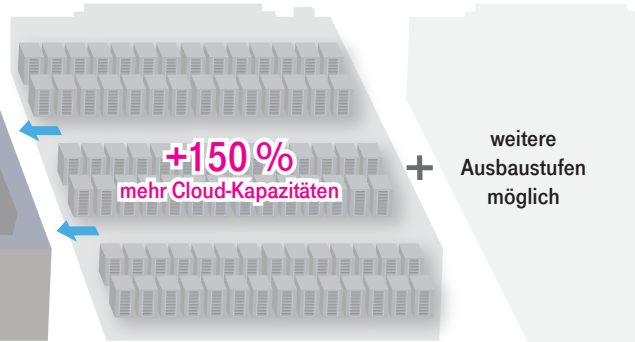

# Das House of Clouds wächst weiter

Deutsche Telekom erweitert IT-Flächen für hochsichere Cloud-Dienste in Europas modernstem Cloud-Rechenzentrum

**im Bau  
befindlich**

weitere  
5.400 qm Fläche  
ausschließlich  
für IT

**Biere 2**

**+150%  
mehr Cloud-Kapazitäten**

weitere  
Ausbaustufen  
möglich

**Biere 1**

aktuell 22.000 qm  
Fläche für Technik,  
Klimatisierung,  
Stromversorgung  
und IT (8 Serverräume)  
- entspricht einer Fläche  
von mehr als 3 Fußballfeldern

**Inbetriebnahme Juli 2014**

**Biere 1+2** werden zusammen Platz für **3.500 Racks** haben  
(Kapazität pro Rack entspricht 40 Millionen Büchern)

**Bestand in Biere:**  
z.Zt. sind **20.000 Server** untergebracht