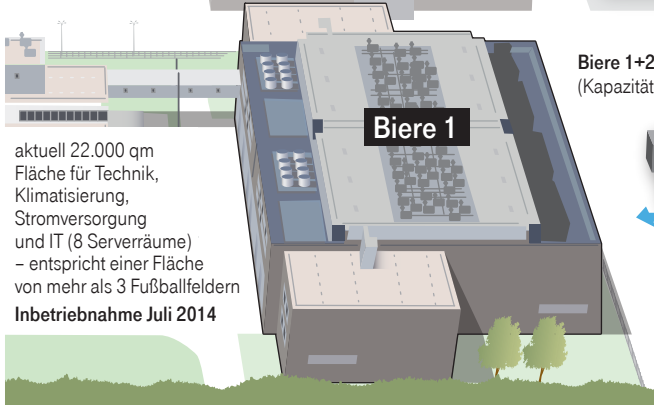

# Das House of Clouds wächst weiter

Deutsche Telekom erweitert IT-Flächen für hochsichere Cloud-Dienste in Europas modernstem Cloud-Rechenzentrum

**im Bau  
befindlich**

weitere  
5.400 qm Fläche  
ausschließlich  
für IT

**Biere 2**

**+150%  
mehr Cloud-Kapazitäten**

weitere  
Ausbaustufen  
möglich

**Biere 1**

aktuell 22.000 qm  
Fläche für Technik,  
Klimatisierung,  
Stromversorgung  
und IT (8 Serverräume)  
- entspricht einer Fläche  
von mehr als 3 Fußballfeldern

**Inbetriebnahme Juli 2014**

**Biere 1+2** werden zusammen Platz für **3.500 Racks** haben  
(Kapazität pro Rack entspricht 40 Millionen Büchern)

**Bestand in Biere:**  
z.Zt. sind **20.000 Server** untergebracht