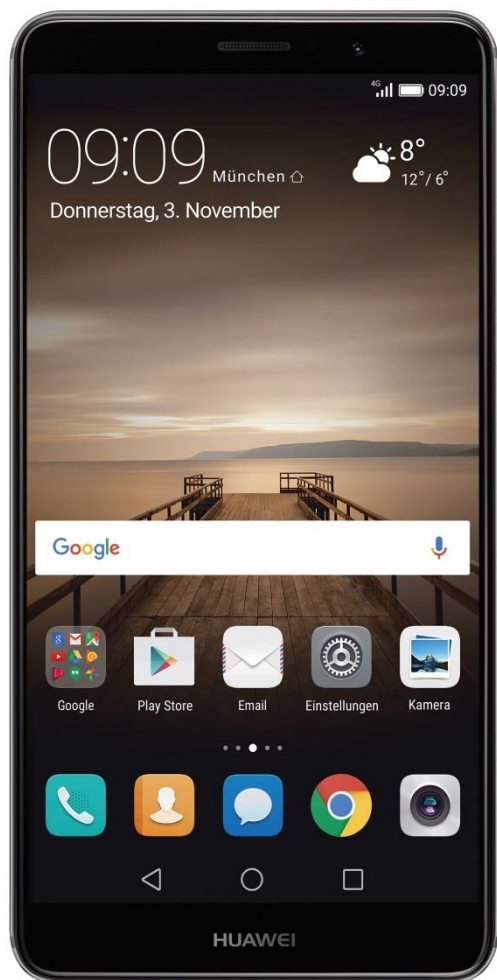

HUAWEI MATE 9 GRAU

EINEN SCHRITT VORAUS

Endgeräte-Display-Abbildung ist symbolisch, der Inhalt kann je nach Software-Version abweichen.

Artikelnummer / EAN-Code	99925409 / 6901443145454
Verkaufsstart	Dezember 2016
Abmessungen	156,9 x 78,9 x 7,9 mm
Gewicht	ca. 190 g
Farbe	Grau
Stand-by-Zeit / Sprechzeit	bis zu 504 Std. / bis zu 1800 Min.
Akku	Li-Ionen, 4000 mAh
SAR-Wert	1,42 W/kg
Frequenzbänder GSM	1800, 1900, 850, 900, MHz
Frequenzbänder UMTS	1700, 1900, 2100, 850, 900, MHz
Frequenzbänder LTE	1700, 1800, 1900, 2100, 2600, 700, 800, 850, 900 MHz
Betriebssystem	Android 7.0
Kamera	Leica Dual-Kamera: 20 und 12 Megapixel
Display	TFT Displaytechnologie, 16,7 Mio. Farben, 1080 x 1920 Pixel
Arbeitsspeicher / Datenspeicher	4 GB / 64 GB
Prozessor	2,4 GHz, Typ HiSilicon Kirin 960 Octa-Core
Speichererweiterung (optional)	MicroSD, max. 256 GB
Navigation: Empfänger und Navigations-Software	A-GPS, GPS-Empfänger, Glonass
Schnittstellen	Bluetooth, USB (Erkennung Datenträger am USB-Port), USB Typ C, W-LAN
Sondereigenschaften	Open Market Variante mit Dual-SIM Funktion, neueste Leica Dual-Kamera: 20 MP und 12 MP, USB Anschluss: Type-C, LTE Kategorie 9 (450 MBit/s DL, 100 MBit/s UL)

Highlights

4000 mAh-Akku mit Huawei SuperCharge

Kirin 960 Prozessor – Erster SoC mit ARM Cortex A73 und Mali G71

Zweite Generation der Leica Dual-Kamera mit Hybrid-Zoom

Hochauflösendes 5,9 Zoll Display

Intuitive und effizientere Bedienung mit EMUI 5.0

ERLEBEN, WAS VERBINDET.

HUAWEI MATE 9 GRAU

Lieferumfang

- Huawei Mate 9 in Grau
- Headset
- USB-C-Kabel
- Schnellladegerät
- Kurzanleitung
- Garantiekarte

Dienste

- Open Market Variante mit Dual-SIM Funktion