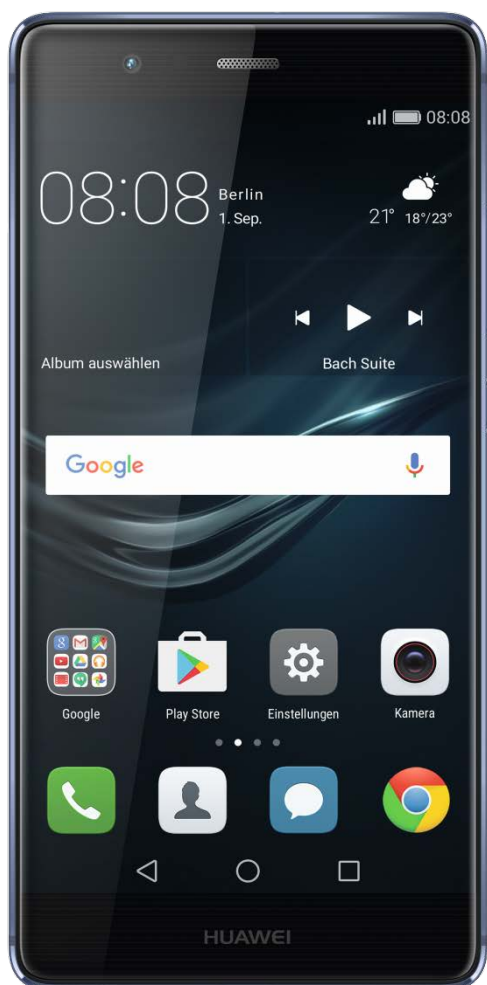

HUAWEI P9 BLAU

DIE PERSPEKTIVE VERÄNDERN

Endgeräte-Display-Abbildung ist symbolisch, der Inhalt kann je nach Software-Version abweichen.

Artikelnummer / EAN-Code	99925851 / 6901443145218
Verkaufsstart	Dezember 2016
Abmessungen	145 x 70,9 x 6,95 mm
Gewicht	ca. 144 g
Farbe	Blau
Stand-by-Zeit / Sprechzeit	bis zu 566 Std. / bis zu 1080 Min.
Akku	Li-Polymer, 3000 mAh
SAR-Wert	1,13 W/kg
Frequenzbänder 2G	850, 900, 1800, 1900 MHz
Frequenzbänder 3G	850, 900, 1700, 1900, 2100 MHz
Frequenzbänder 4G	700, 800, 850, 900, 1700, 1800, 1900, 2100, 2600 MHz
Betriebssystem	Android 6.0
Kamera	12 Megapixel mit Leica Dual-Kamera
Front Kamera	8 Megapixel
Arbeitsspeicher / Datenspeicher	3 GB / 32 GB
Prozessor	2,5 GHz, Typ HiSilicon Kirin 955 Octa-Core
Speichererweiterung (optional)	MicroSD, max. 128 GB
Navigation: Empfänger und Navigations-Software	A-GPS, GPS-Empfänger, Glonass
Schnittstellen	USB Typ C, Bluetooth, W-LAN, USB (Erkennung Datenträger am USB-Port)
Sondereigenschaften	Leica Dual-Kamera, USB Anschluss: Type-C, LTE Kategorie 6 (300 MBit/s DL) Open Market Variante

Highlights

Leica Dual-Kamera

Tiefenschärfe-Effekt mit Direkt-Vorschau

Nahtloser Aluminium-Unibody mit 13,2 cm (5,2 Zoll) Display

Octa-Core Kirin 955 Chipsatz

4G LTE Cat. 6 mit Smart-Switching-Technologie

ERLEBEN, WAS VERBINDET.