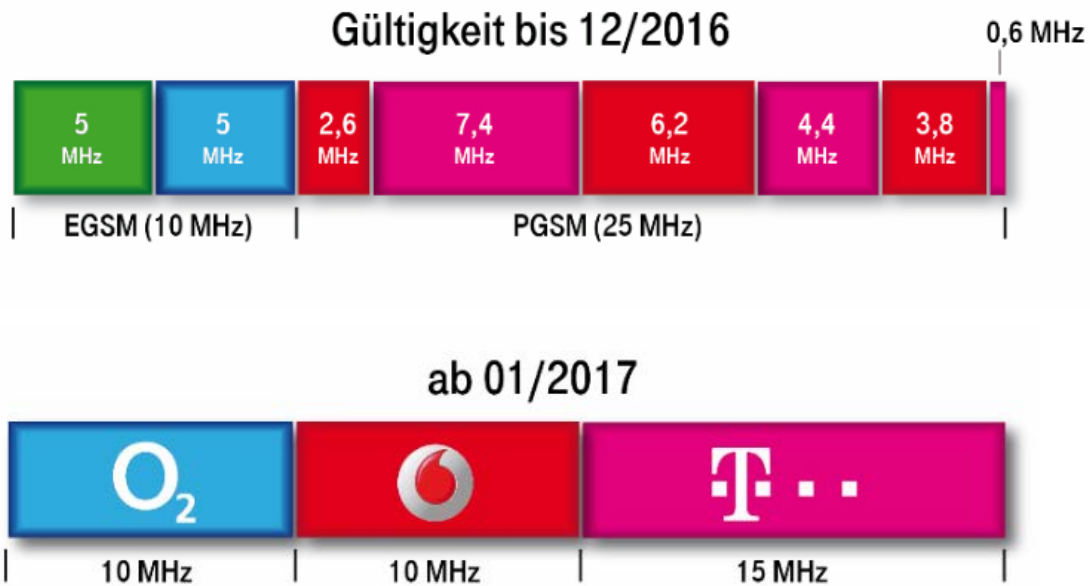

WIR TREIBEN DEN MOBILFUNKAUSBAU IN DEUTSCHLAND

ERLEBEN, WAS VERBINDET.

AUKTION 2015

TELEKOM ERSTEIGERT FREQUENZEN FÜR DIE ZUKUNFT

*LTE 900 Aufteilung: Zielbild 01.2017

ERLEBEN, WAS VERBINDET.

„RESHUFFLING“ ERFOLGREICH

- Komplettes Reshuffling innerhalb von fünf Wochen
- Keine Beeinträchtigung für unsere Kunden durch Reshuffling
- Grundlage zur Einführung LTE 900

LTE 900

DAS #LTEÜBERALL

ERLEBEN, WAS VERBINDET.

SINGLE RAN MODERNISIERUNG

LTE 900 LIVE

#LTEÜBERALL „FÜR WOHNZIMMER, KNEIPE, INTERNET DER DINGE“

ERLEBEN, WAS VERBINDET.

LTE 900 LIVE

SPRACHQUALITÄT UND DATENTRANSFER

Sprachqualität

Datentransfer LTE 900 (mit 5MHz)

ERLEBEN, WAS VERBINDET.