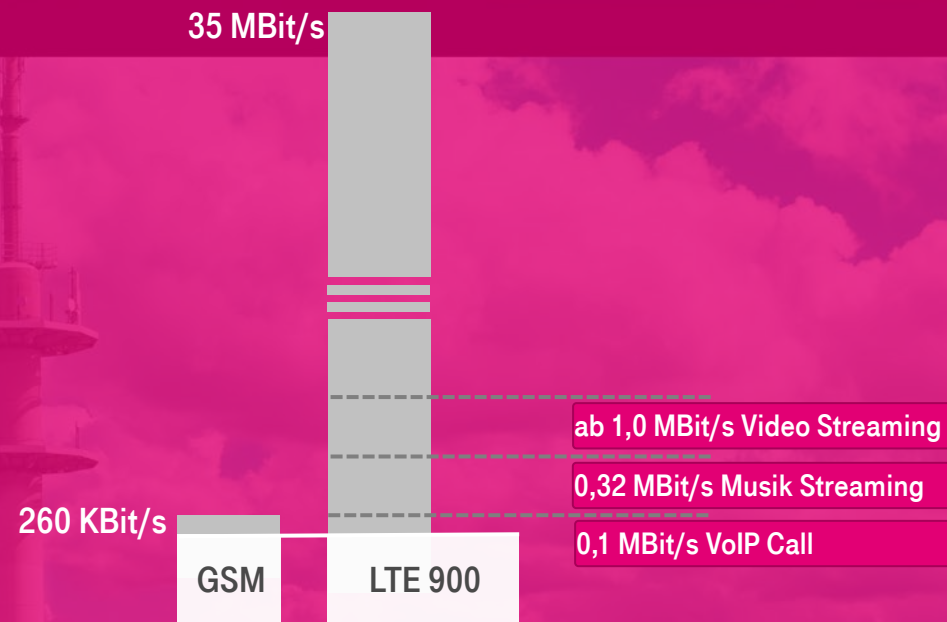

LTE 900 LIVE

#LTEÜBERALL „FÜR WOHNZIMMER, KNEIPE, INTERNET DER DINGE“

ERLEBEN, WAS VERBINDET.

LTE 900 LIVE

SPRACHQUALITÄT UND DATENTRANSFER

Sprachqualität

Datentransfer LTE 900 (mit 5MHz)

ERLEBEN, WAS VERBINDET.

LTE 900

AUSBAUPLANUNG – GRUNDLAGE FÜR DAS NETZ DER ZUKUNFT

- Start mit: Bonn, Köln, Leipzig, Berlin und Stuttgart
- 4000 Mobilfunkstandorte bis EOY 2017 mit LTE 900
- Bis 2019 alle Mobilfunkstationen LTE 900 fähig
- Größtes Modernisierungsprogramm im Mobilfunk