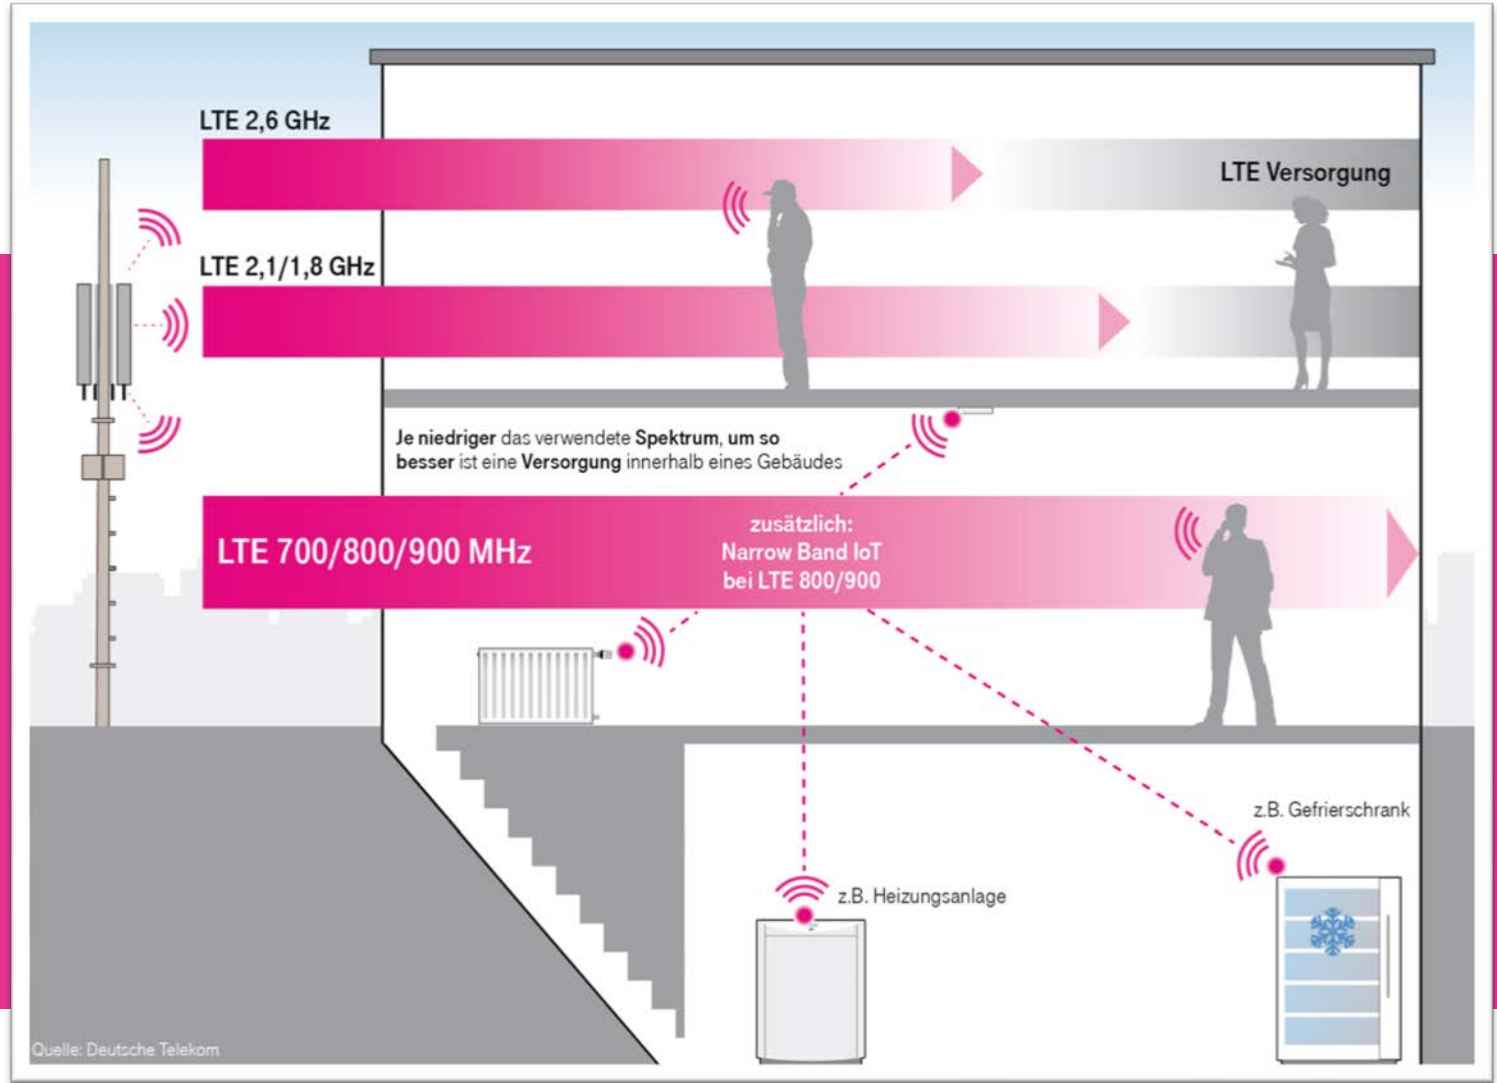

WIR TREIBEN DEN MOBILFUNKAUSBAU IN DEUTSCHLAND

ERLEBEN, WAS VERBINDET.

AUKTION 2015

TELEKOM ERSTEIGERT FREQUENZEN FÜR DIE ZUKUNFT

*LTE 900 Aufteilung: Zielbild 01.2017

ERLEBEN, WAS VERBINDET.

„RESHUFFLING“ ERFOLGREICH

- Komplettes Reshuffling innerhalb von fünf Wochen
- Keine Beeinträchtigung für unsere Kunden durch Reshuffling
- Grundlage zur Einführung LTE 900

LTE 900

DAS #LTEÜBERALL

ERLEBEN, WAS VERBINDET.

SINGLE RAN MODERNISIERUNG

LTE 900 LIVE

#LTEÜBERALL „FÜR WOHNZIMMER, KNEIPE, INTERNET DER DINGE“

ERLEBEN, WAS VERBINDET.

LTE 900 LIVE

SPRACHQUALITÄT UND DATENTRANSFER

Sprachqualität

Datentransfer LTE 900 (mit 5MHz)

ERLEBEN, WAS VERBINDET.