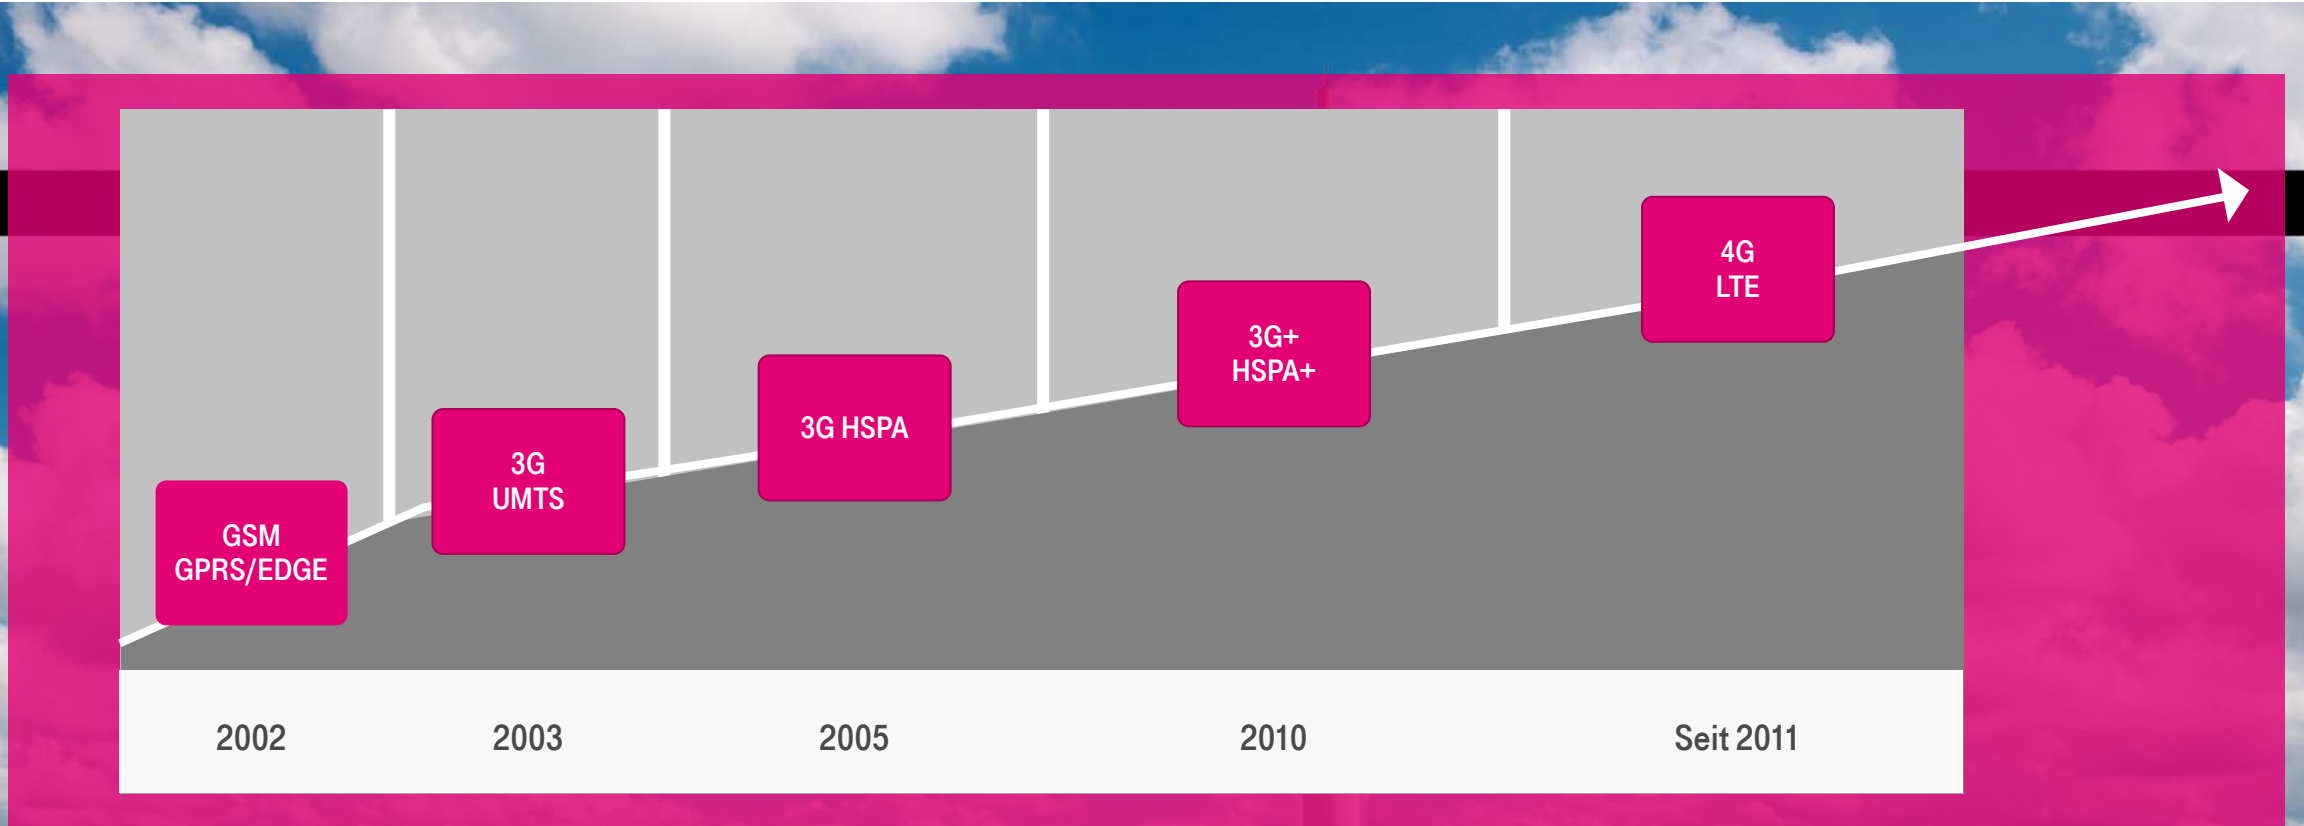

#LTEÜBERALL UND NETZMODERNISIERUNG

Walter Goldenits

Geschäftsführer Technik Telekom Deutschland GmbH

ERLEBEN, WAS VERBINDET.

DER NÄCHSTE SCHRITT IM BESTEN MOBILFUNKNETZ DER TELEKOM

ERLEBEN, WAS VERBINDET.

VON GSM ZU LTE

WIR TREIBEN DEN MOBILFUNKAUSBAU IN DEUTSCHLAND

ERLEBEN, WAS VERBINDET.

AUKTION 2015

TELEKOM ERSTEIGERT FREQUENZEN FÜR DIE ZUKUNFT

*LTE 900 Aufteilung: Zielbild 01.2017

ERLEBEN, WAS VERBINDET.

„RESHUFFLING“ ERFOLGREICH

- Komplettes Reshuffling innerhalb von fünf Wochen
- Keine Beeinträchtigung für unsere Kunden durch Reshuffling
- Grundlage zur Einführung LTE 900

LTE 900

DAS #LTEÜBERALL

ERLEBEN, WAS VERBINDET.

SINGLE RAN MODERNISIERUNG