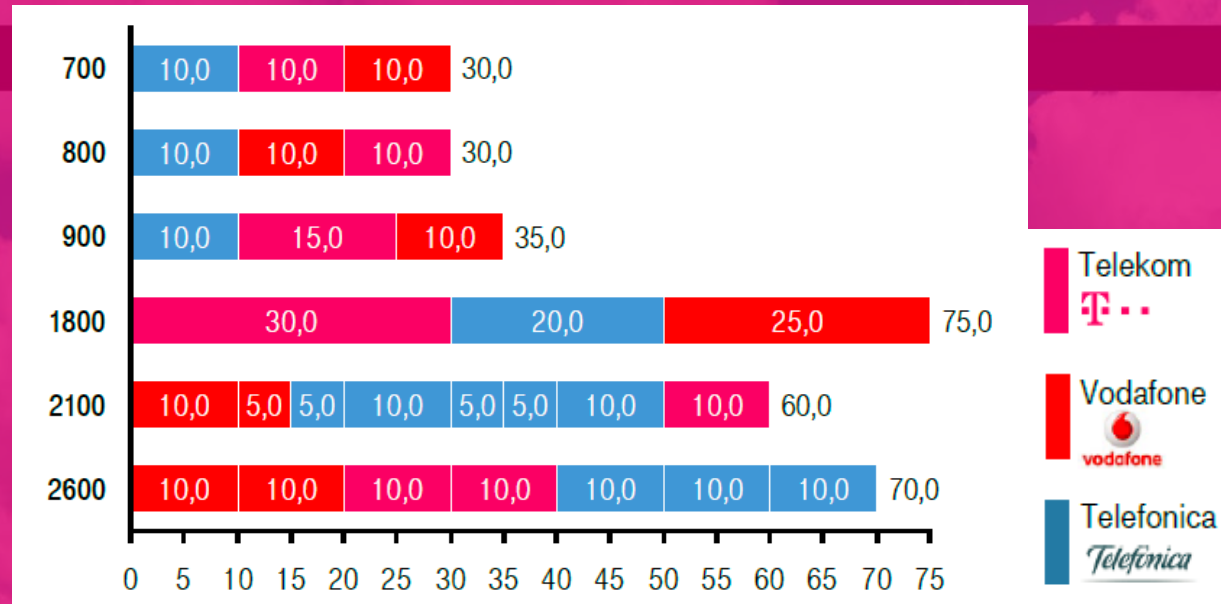

#LTEÜBERALL UND NETZMODERNISIERUNG

Walter Goldenits

Geschäftsführer Technik Telekom Deutschland GmbH

ERLEBEN, WAS VERBINDET.

DER NÄCHSTE SCHRITT IM BESTEN MOBILFUNKNETZ DER TELEKOM

ERLEBEN, WAS VERBINDET.

VON GSM ZU LTE

WIR TREIBEN DEN MOBILFUNKAUSBAU IN DEUTSCHLAND

ERLEBEN, WAS VERBINDET.

AUKTION 2015

TELEKOM ERSTEIGERT FREQUENZEN FÜR DIE ZUKUNFT

*LTE 900 Aufteilung: Zielbild 01.2017

ERLEBEN, WAS VERBINDET.

„RESHUFFLING“ ERFOLGREICH