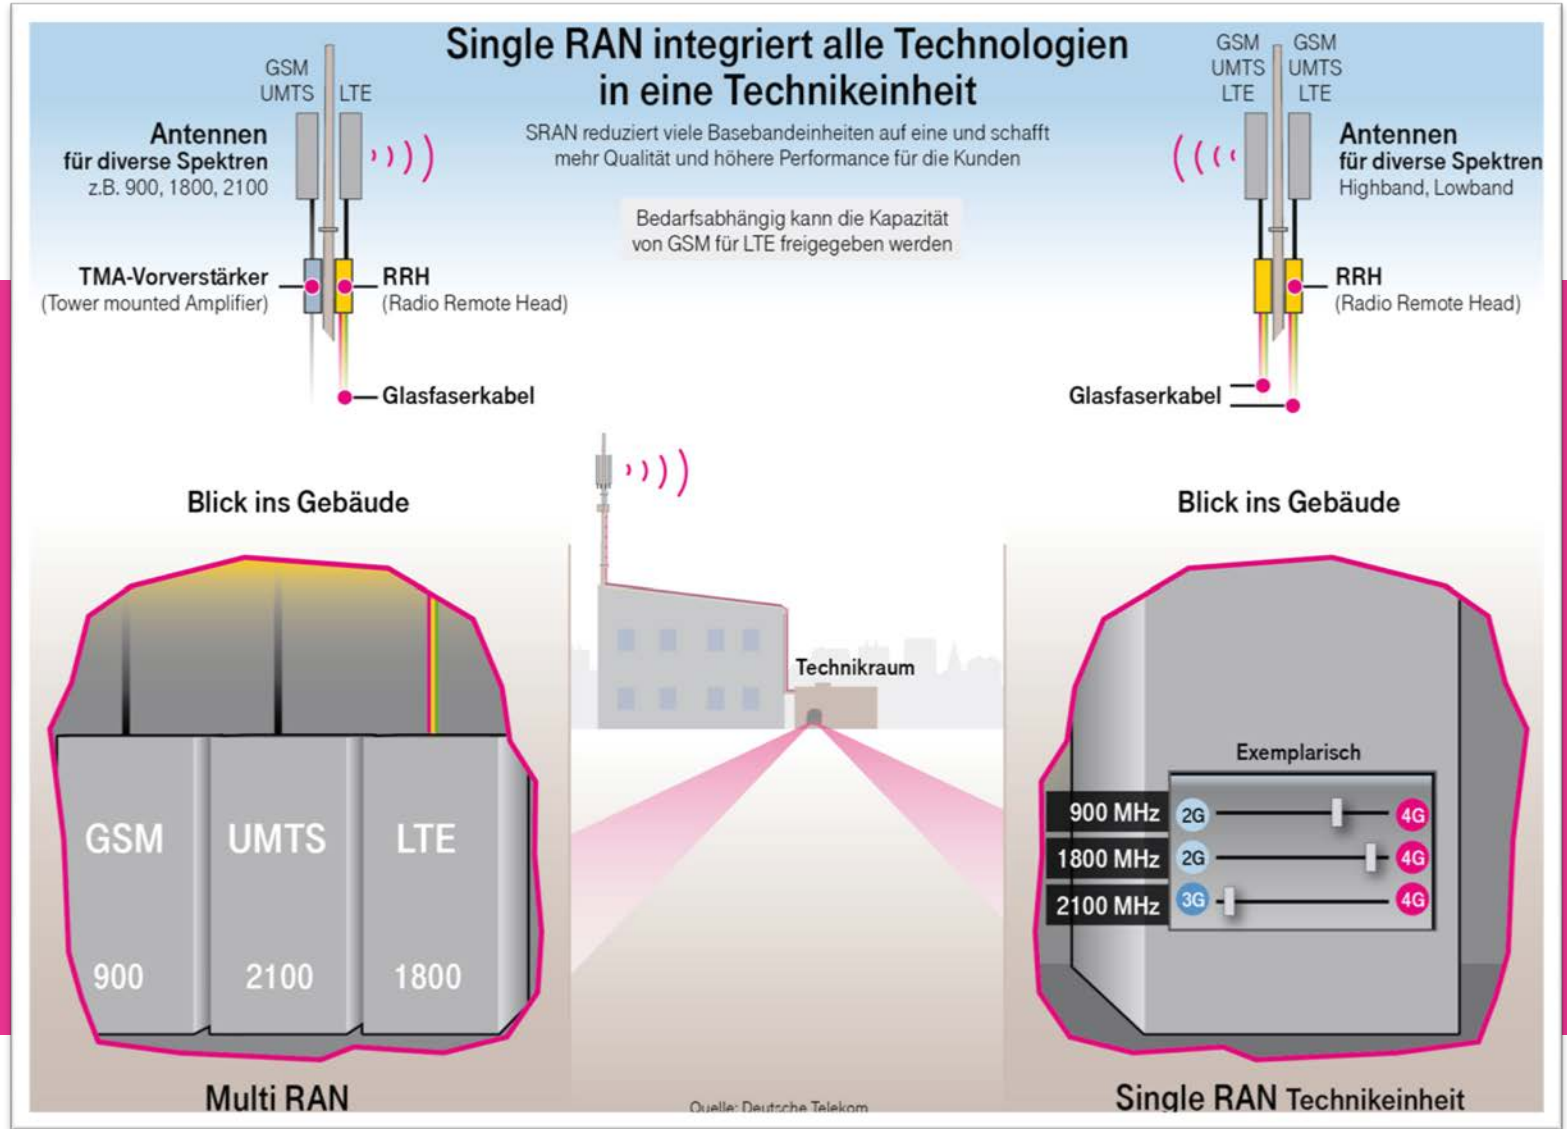

- Komplettes Reshuffling innerhalb von fünf Wochen
- Keine Beeinträchtigung für unsere Kunden durch Reshuffling
- Grundlage zur Einführung LTE 900

LTE 900

DAS #LTEÜBERALL

ERLEBEN, WAS VERBINDET.

SINGLE RAN MODERNISIERUNG

LTE 900 LIVE

#LTEÜBERALL „FÜR WOHNZIMMER, KNEIPE, INTERNET DER DINGE“

ERLEBEN, WAS VERBINDET.

LTE 900 LIVE

SPRACHQUALITÄT UND DATENTRANSFER

Sprachqualität

Datentransfer LTE 900 (mit 5MHz)

ERLEBEN, WAS VERBINDET.

LTE 900

AUSBAUPLANUNG – GRUNDLAGE FÜR DAS NETZ DER ZUKUNFT

- Start mit: Bonn, Köln, Leipzig, Berlin und Stuttgart
- 4000 Mobilfunkstandorte bis EOY 2017 mit LTE 900
- Bis 2019 alle Mobilfunkstationen LTE 900 fähig
- Größtes Modernisierungsprogramm im Mobilfunk