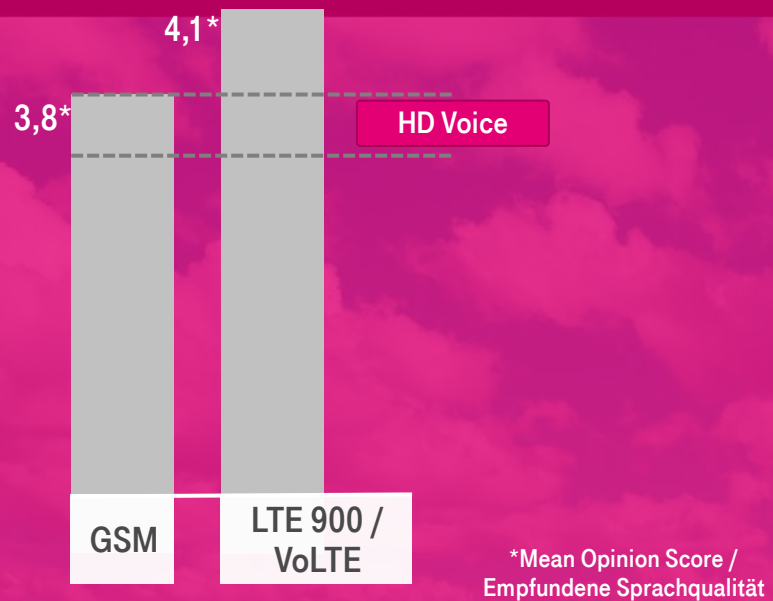

LTE 900 LIVE

#LTEÜBERALL „FÜR WOHNZIMMER, KNEIPE, INTERNET DER DINGE“

ERLEBEN, WAS VERBINDET.

LTE 900 LIVE

SPRACHQUALITÄT UND DATENTRANSFER

Sprachqualität

Datentransfer LTE 900 (mit 5MHz)

ERLEBEN, WAS VERBINDET.