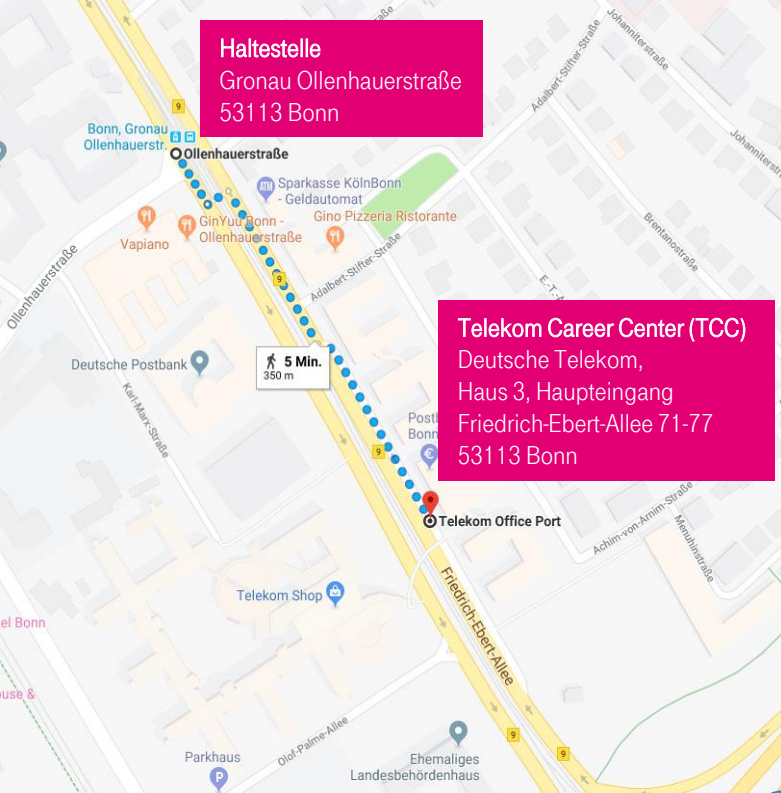

WELCOME

TELEKOM CAREER CENTER

IHR WEG ZU UNS.

Deutsche Telekom AG
Friedrich-Ebert-Allee 71-77
53113 Bonn

Anreise mit dem Auto

Bitte fahren Sie in unser Besucherparkhaus in der [Olof-Palme-Allee](#). Melden Sie sich beim Einfahren an der Freisprechanlage. Von dort gehen Sie bitte zum Haus 3 der Friedrich-Ebert-Allee 71-77 und melden sich am Empfang.

Eine detaillierte Wegbeschreibung vom Parkhaus zum Empfang finden sie hier: [Career Center](#)

Anreise mit öffentlichen Verkehrsmitteln

Flughafen Köln/Bonn

Buslinie: SB60, Richtung Bonn Hauptbahnhof

Haltestelle: Bonn Hauptbahnhof

Bonn Hauptbahnhof

U-Bahnlinie: 16, 63/66, Richtung Bad Godesberg/Bad Honnef Stadtbahn

Haltestelle: [Gronau Ollenhauerstraße](#)

Siegburg Bahnhof

U-Bahnlinie: 66, Richtung Bonn-Ramersdorf

Haltestelle: [Gronau Ollenhauerstraße](#)

IHR WEG ZU UNS.

Der Fußweg von der Haltestelle Ollenhauerstraße zum Empfang Friedrich-Ebert-Allee 71-77, Haus 3.

Bitte queren Sie die Straße an der Haltestelle. Dann gehen Sie etwa 300m nach rechts. Kurz vor der Telekombrücke befindet sich das Haus 3 der Friedrich-Ebert-Allee 71-77. Melden Sie sich bitte am Empfang.