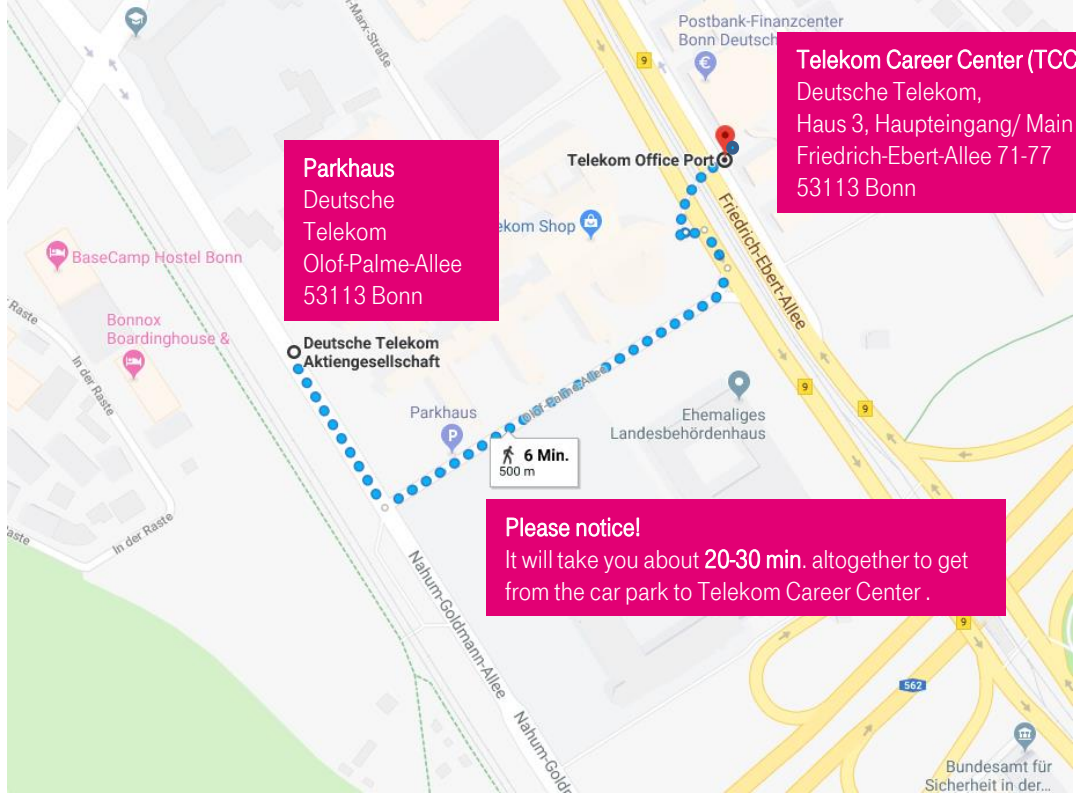

WELCOME

TELEKOM CAREER CENTER

IHR WEG ZU UNS.

Der Fußweg vom Parkhaus Olof-Palme-Allee
zum Empfang Friedrich-Ebert-Allee 71-77, Haus 3. (ca. 20 Min.)

Bitte verlassen Sie das Parkhaus auf die Nahum-Goldmann-Allee und gehen Sie ca.100m nach links. Dann links in die Olof-Palme-Allee abbiegen bis Sie zur Friedrich-Ebert-Allee kommen. Dort wieder links abbiegen und über die Telekom-Brücke die Straße queren. Am Ende der Brücke befindet sich auf der rechten Seite das Haus 3 der Friedrich-Ebert-Allee 71-77. Melden Sie sich bitte am Empfang.

HOW TO FIND US.

Walk from the car park in Olof-Palme-Allee to the reception
of Friedrich-Ebert-Allee 71-77, building 3. (approx. 20 Min.)

Please leave the car park on Nahum-Goldmann-Allee and turn left. Then turn again left into Olof-Palme-Allee. Follow this road up to Friedrich-Ebert-Allee. Turn left and cross the road via Telekom-bridge. At the end of the bridge on your right you get to Friedrich-Ebert-Allee 71-77 building 3. Please sign in at the reception.

Parkhaus
Deutsche
Telekom
Olof-Palme-Allee
53113 Bonn

Telekom Career Center (TCC)
Deutsche Telekom,
Haus 3, Haupteingang/ Main entrance
Friedrich-Ebert-Allee 71-77
53113 Bonn

Please notice!
It will take you about **20-30 min.** altogether to get
from the car park to Telekom Career Center .