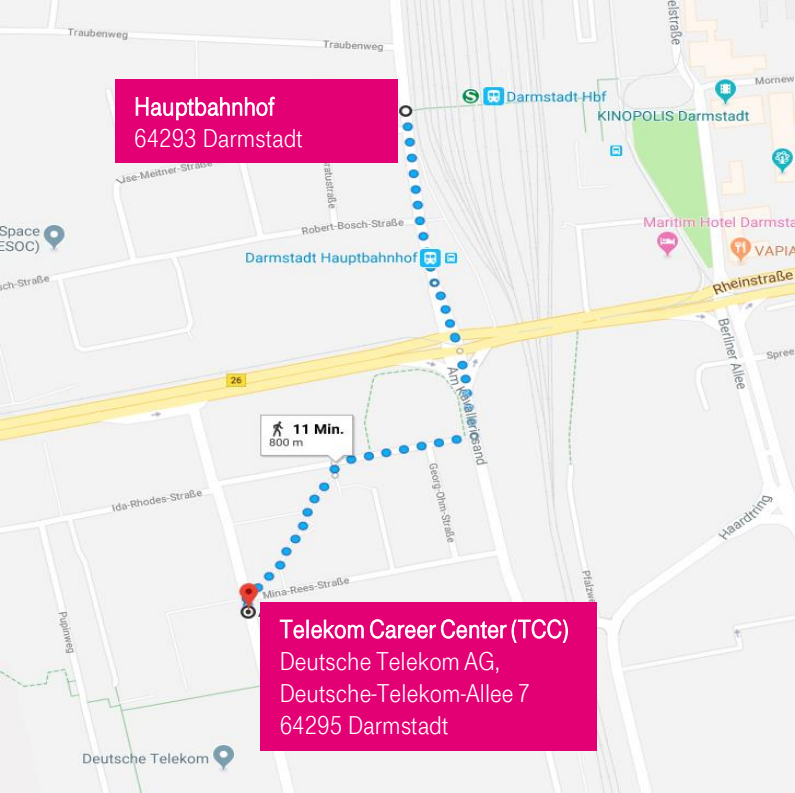

WELCOME

TELEKOM CAREER CENTER

IHR WEG ZU UNS.

Deutsche Telekom AG
Deutsche-Telekom-Allee 7
64295 Darmstadt

Anreise mit dem Auto

Sie können uns über die A5 (Ffm-Heidelberg/Basel) oder die A67 (Köln/Wiesbaden-Mannheim) erreichen. Bitte fahren Sie am Autobahnkreuz „Darmstadt“ Richtung Stadtmitte und bleiben auf der rechten Spur. An der zweiten Abfahrt biegen Sie rechts in das „TZ Rhein Main“ auf die Deutsche-Telekom-Allee ab. Falls unsere Besucherparkplätze belegt sein sollten, steht Ihnen das öffentliche Park&Ride am Hauptbahnhof (Westseite, Zweifelltorweg) zur Verfügung.

Anreise mit dem Flugzeug

Vom Flughafen Frankfurt nehmen Sie den Heag-Shuttle-Bus, der am Bussteig 14 (in der Regel alle 30 Minuten) vor der Ankunftsebene des Terminal 1 abfährt. Nach etwa 20 Minuten erreichen Sie die Haltestelle Mina-Rees-Straße. Direkt gegenüber befindet sich der Eingang zum „TZ Rhein Main“. Bitte folgen Sie der Mina-Rees-Straße, bis Sie die Deutsche Telekom-Straße erreichen. Unser Career Center befindet sich auf der gegenüberliegenden Straßenseite.

Hauptbahnhof
64293 Darmstadt

Telekom Career Center (TCC)
Deutsche Telekom AG,
Deutsche-Telekom-Allee 7
64295 Darmstadt

IHR WEG ZU UNS.

Anreise mit öffentlichen Verkehrsmitteln

Vom Frankfurter Hauptbahnhof erreichen Sie uns am besten mit der Regionalbahn (RB 68/ RE 60) in Richtung „Darmstadt Hauptbahnhof“. Aus Bad Soden kommen Sie mit der S-Bahn (S3) zum Darmstädter Hauptbahnhof. Von hier aus gelangen Sie mit der Buslinie K (Richtung Kleyerstraße) direkt ins „TZ Rhein Main“. Steigen Sie an der Haltestelle „Mina-Rees-Straße“ aus. Nahe der Bushaltestelle befindet sich unser Career Center auf der gegenüberliegenden Seite der Kreuzung (Mina-Rees-Straße/Deutsche-Telekom-Allee). Melden Sie sich hier bitte am Empfang.